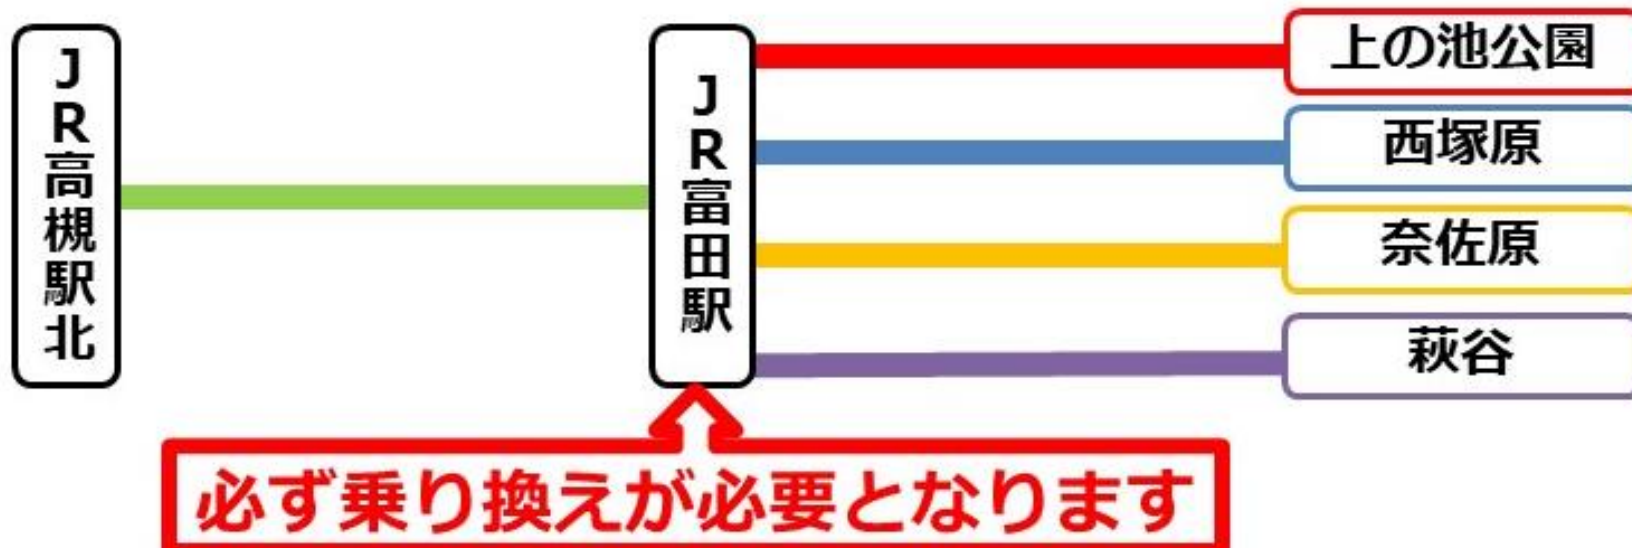

市営バスHP

お問い合わせ：072-677-3510
(高槻市交通部 運輸課)